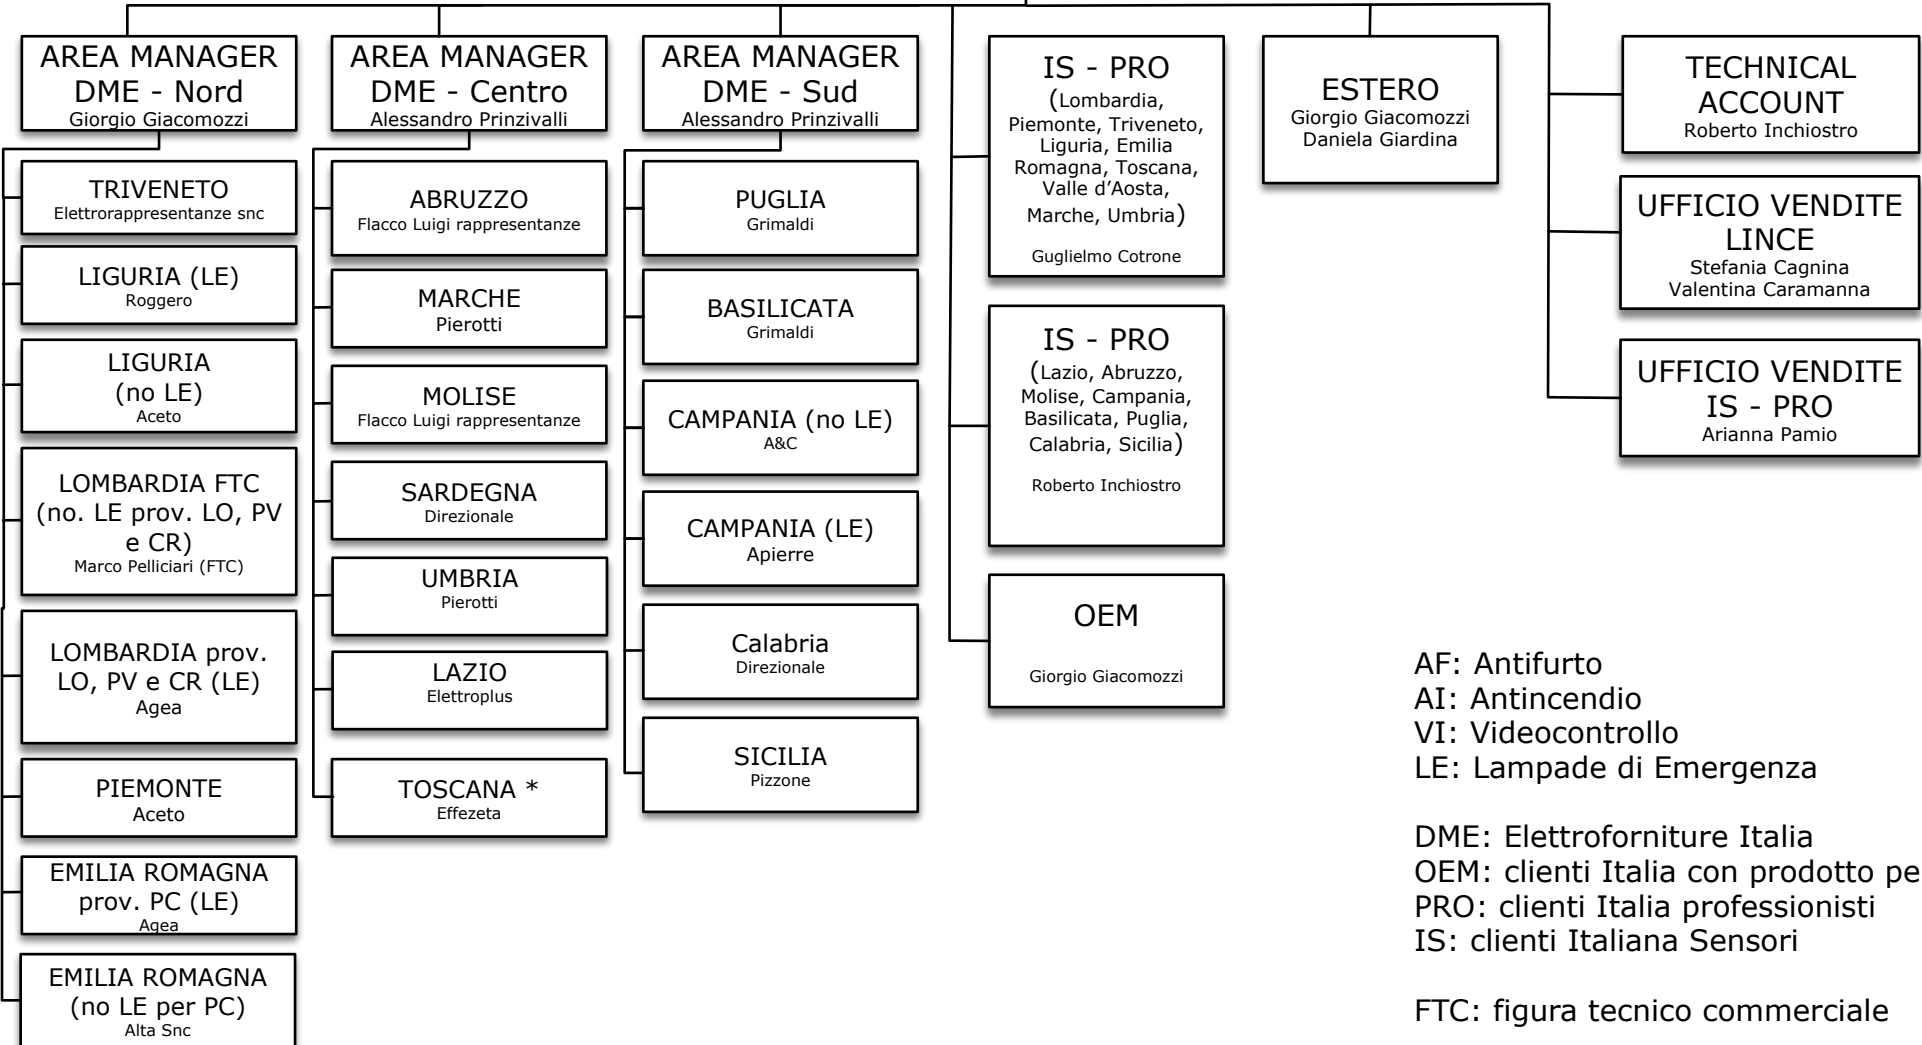

Organigramma
 Direzione
 Commerciale
 Lince Italia S.p.A.
 01/01/19

AF: Antifurto
 AI: Antincendio
 VI: Videocontrollo
 LE: Lampade di Emergenza

DME: Elettroforniture Italia
 OEM: clienti Italia con prodotto personalizzato
 PRO: clienti Italia professionisti
 IS: clienti Italiana Sensori

FTC: figura tecnico commerciale

* Relazione gerarchica: AM Centro
 Relazione funzionale: Responsabile Vendite