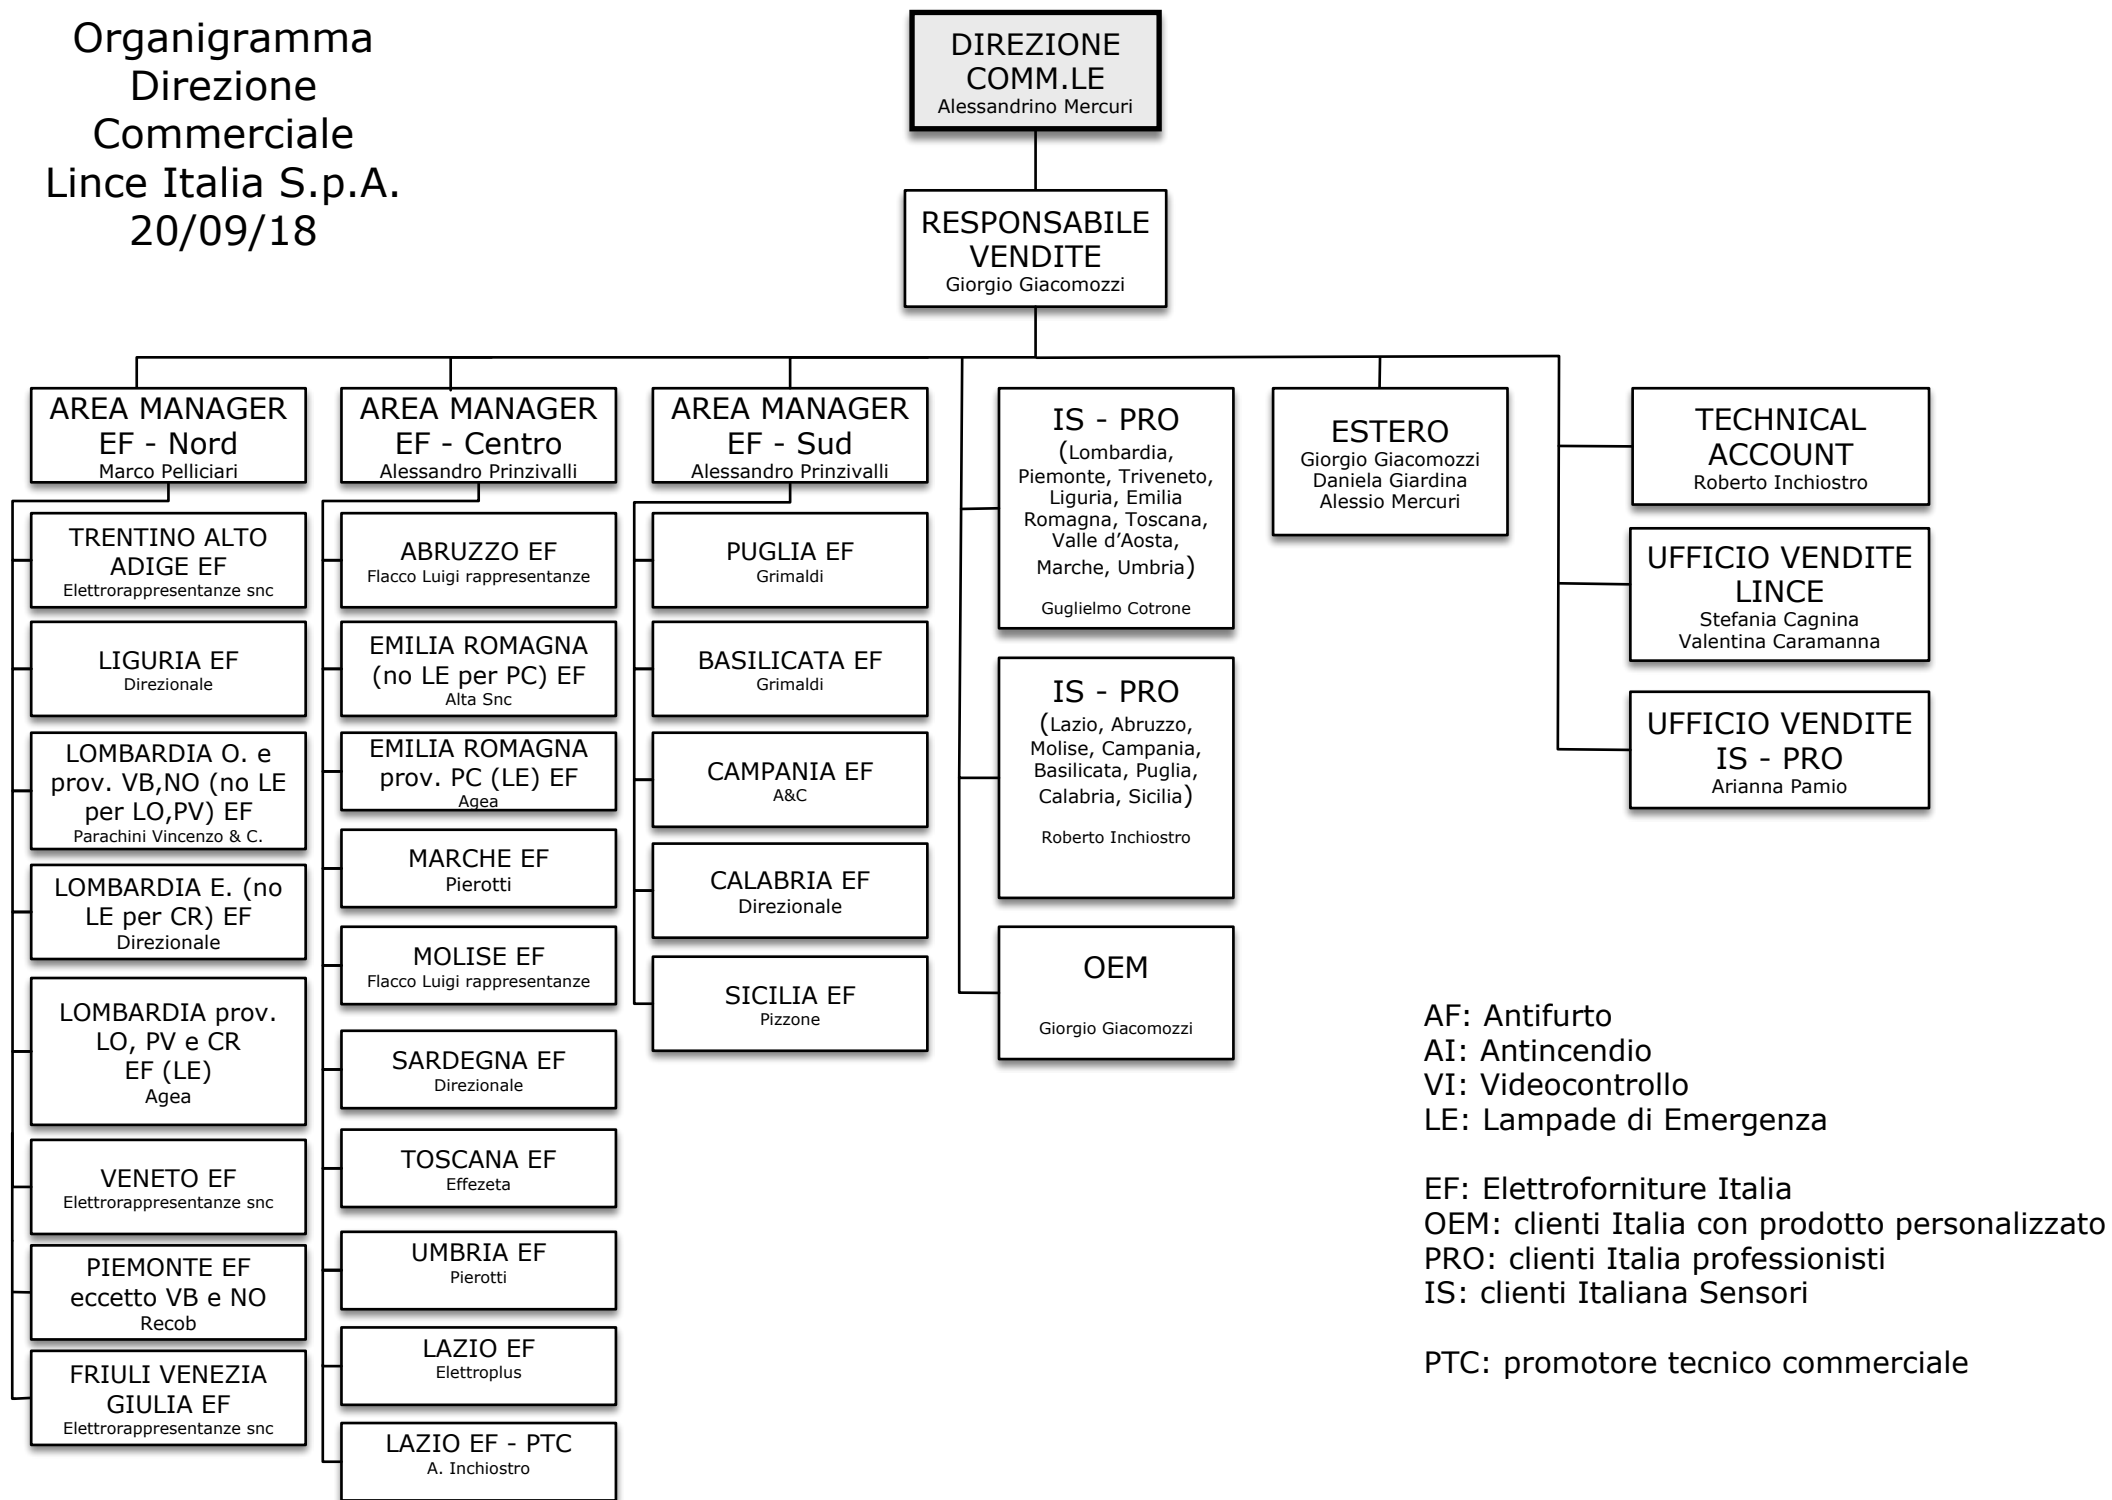

Organigramma
 Direzione
 Commerciale
 Lince Italia S.p.A.
 20/09/18

AF: Antifurto
 AI: Antincendio
 VI: Videocontrollo
 LE: Lampade di Emergenza

EF: Elettroforniture Italia
 OEM: clienti Italia con prodotto personalizzato
 PRO: clienti Italia professionisti
 IS: clienti Italiana Sensori

PTC: promotore tecnico commerciale