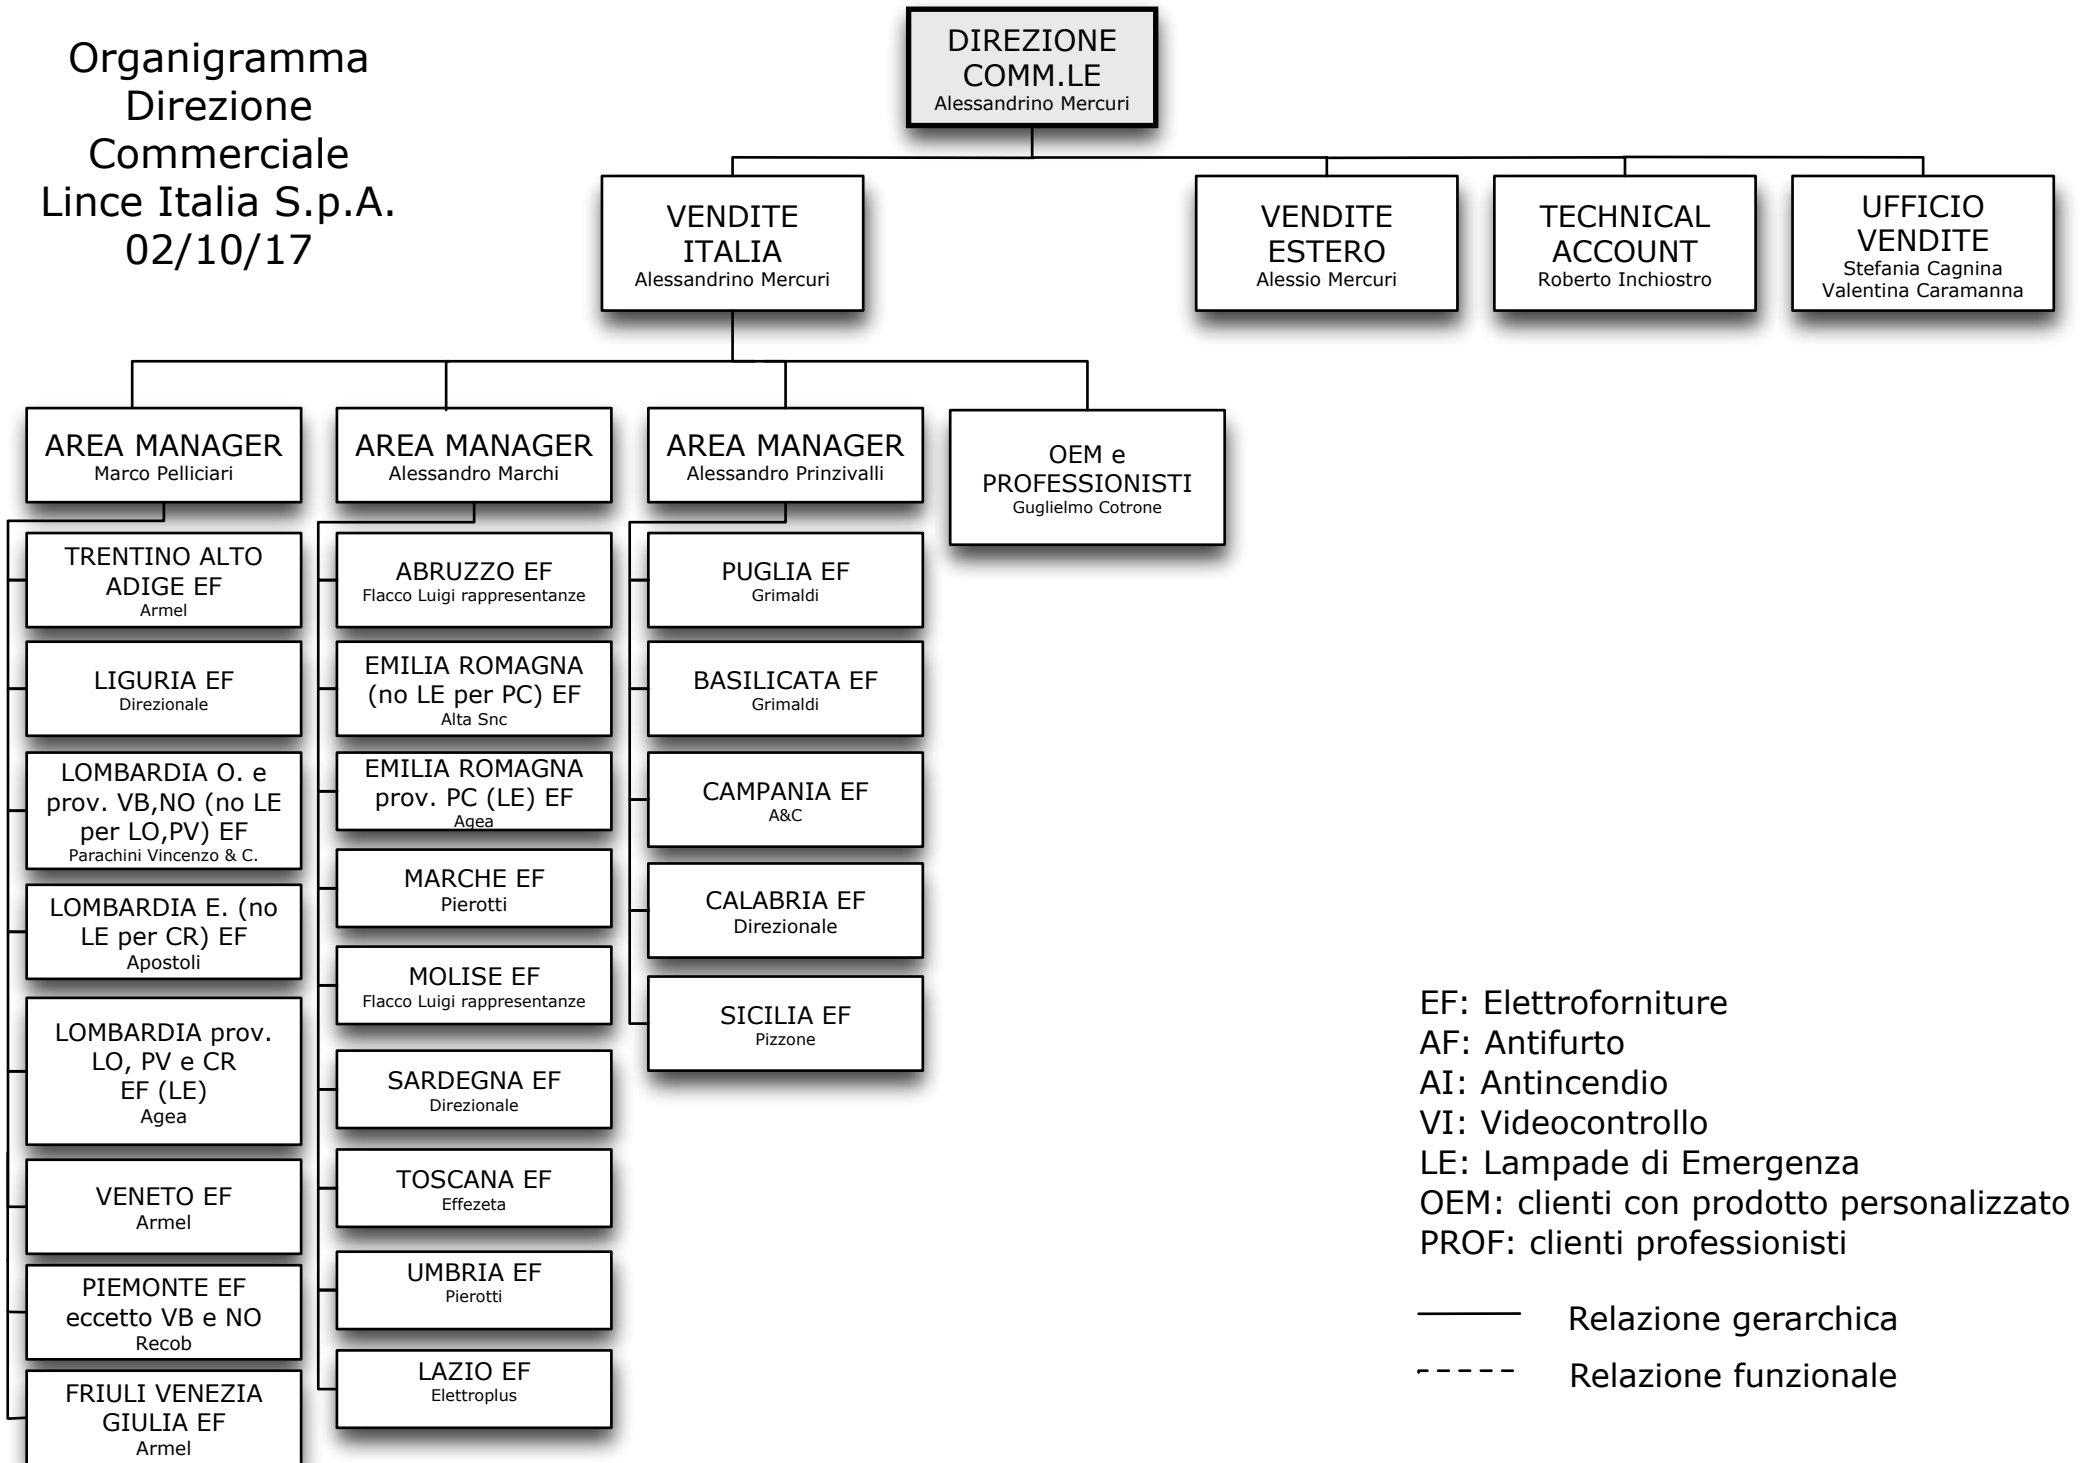

Organigramma  
 Direzione  
 Commerciale  
 Lince Italia S.p.A.  
 02/10/17

EF: Elettroforniture  
 AF: Antifurto  
 AI: Antincendio  
 VI: Videocontrollo  
 LE: Lampade di Emergenza  
 OEM: clienti con prodotto personalizzato  
 PROF: clienti professionisti

———— Relazione gerarchica  
 - - - - Relazione funzionale